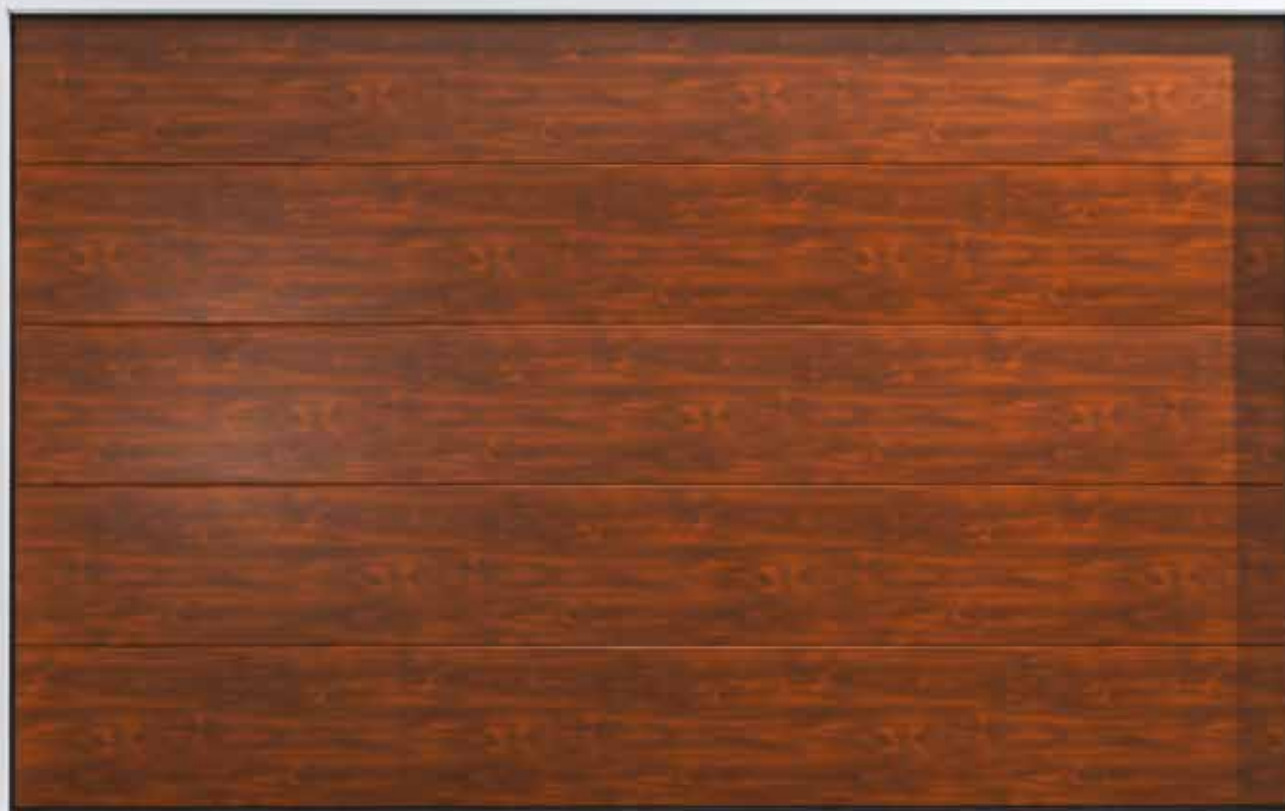

PLANO

PLANCHA

LIGNA

WOOD-LINE

Plano

Glad oppervlak zonder horizontale belijning in houtlook licht eiken.

WOOD-LINE

Ligna